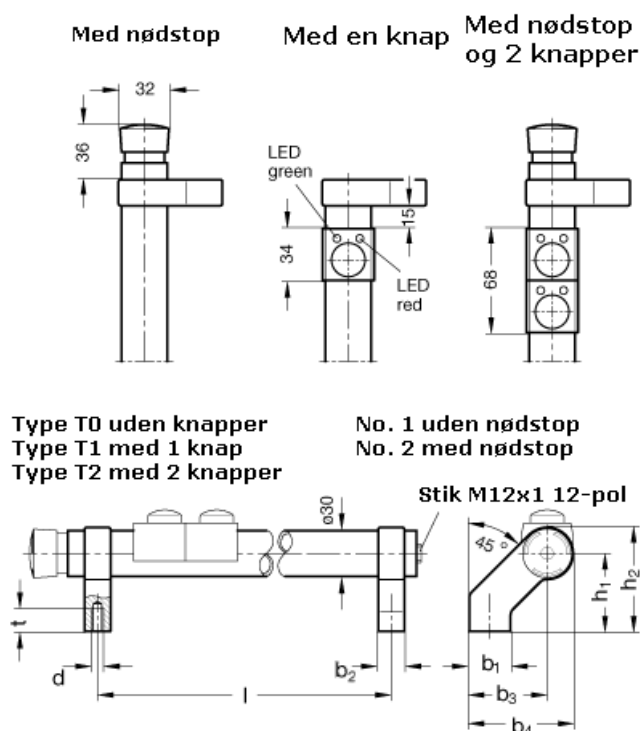

Varenummer: 201025020012
 Beskrivelse: E+G Rørgreb med kontakter
 GN 332-200-EL-T1-2

Mål

b1 = 27	t = 15
b2 = 17	
b3 = 51	
b4 = 68	
d = M 8	
h1 = 51	
h2 = 68	
l = 200	